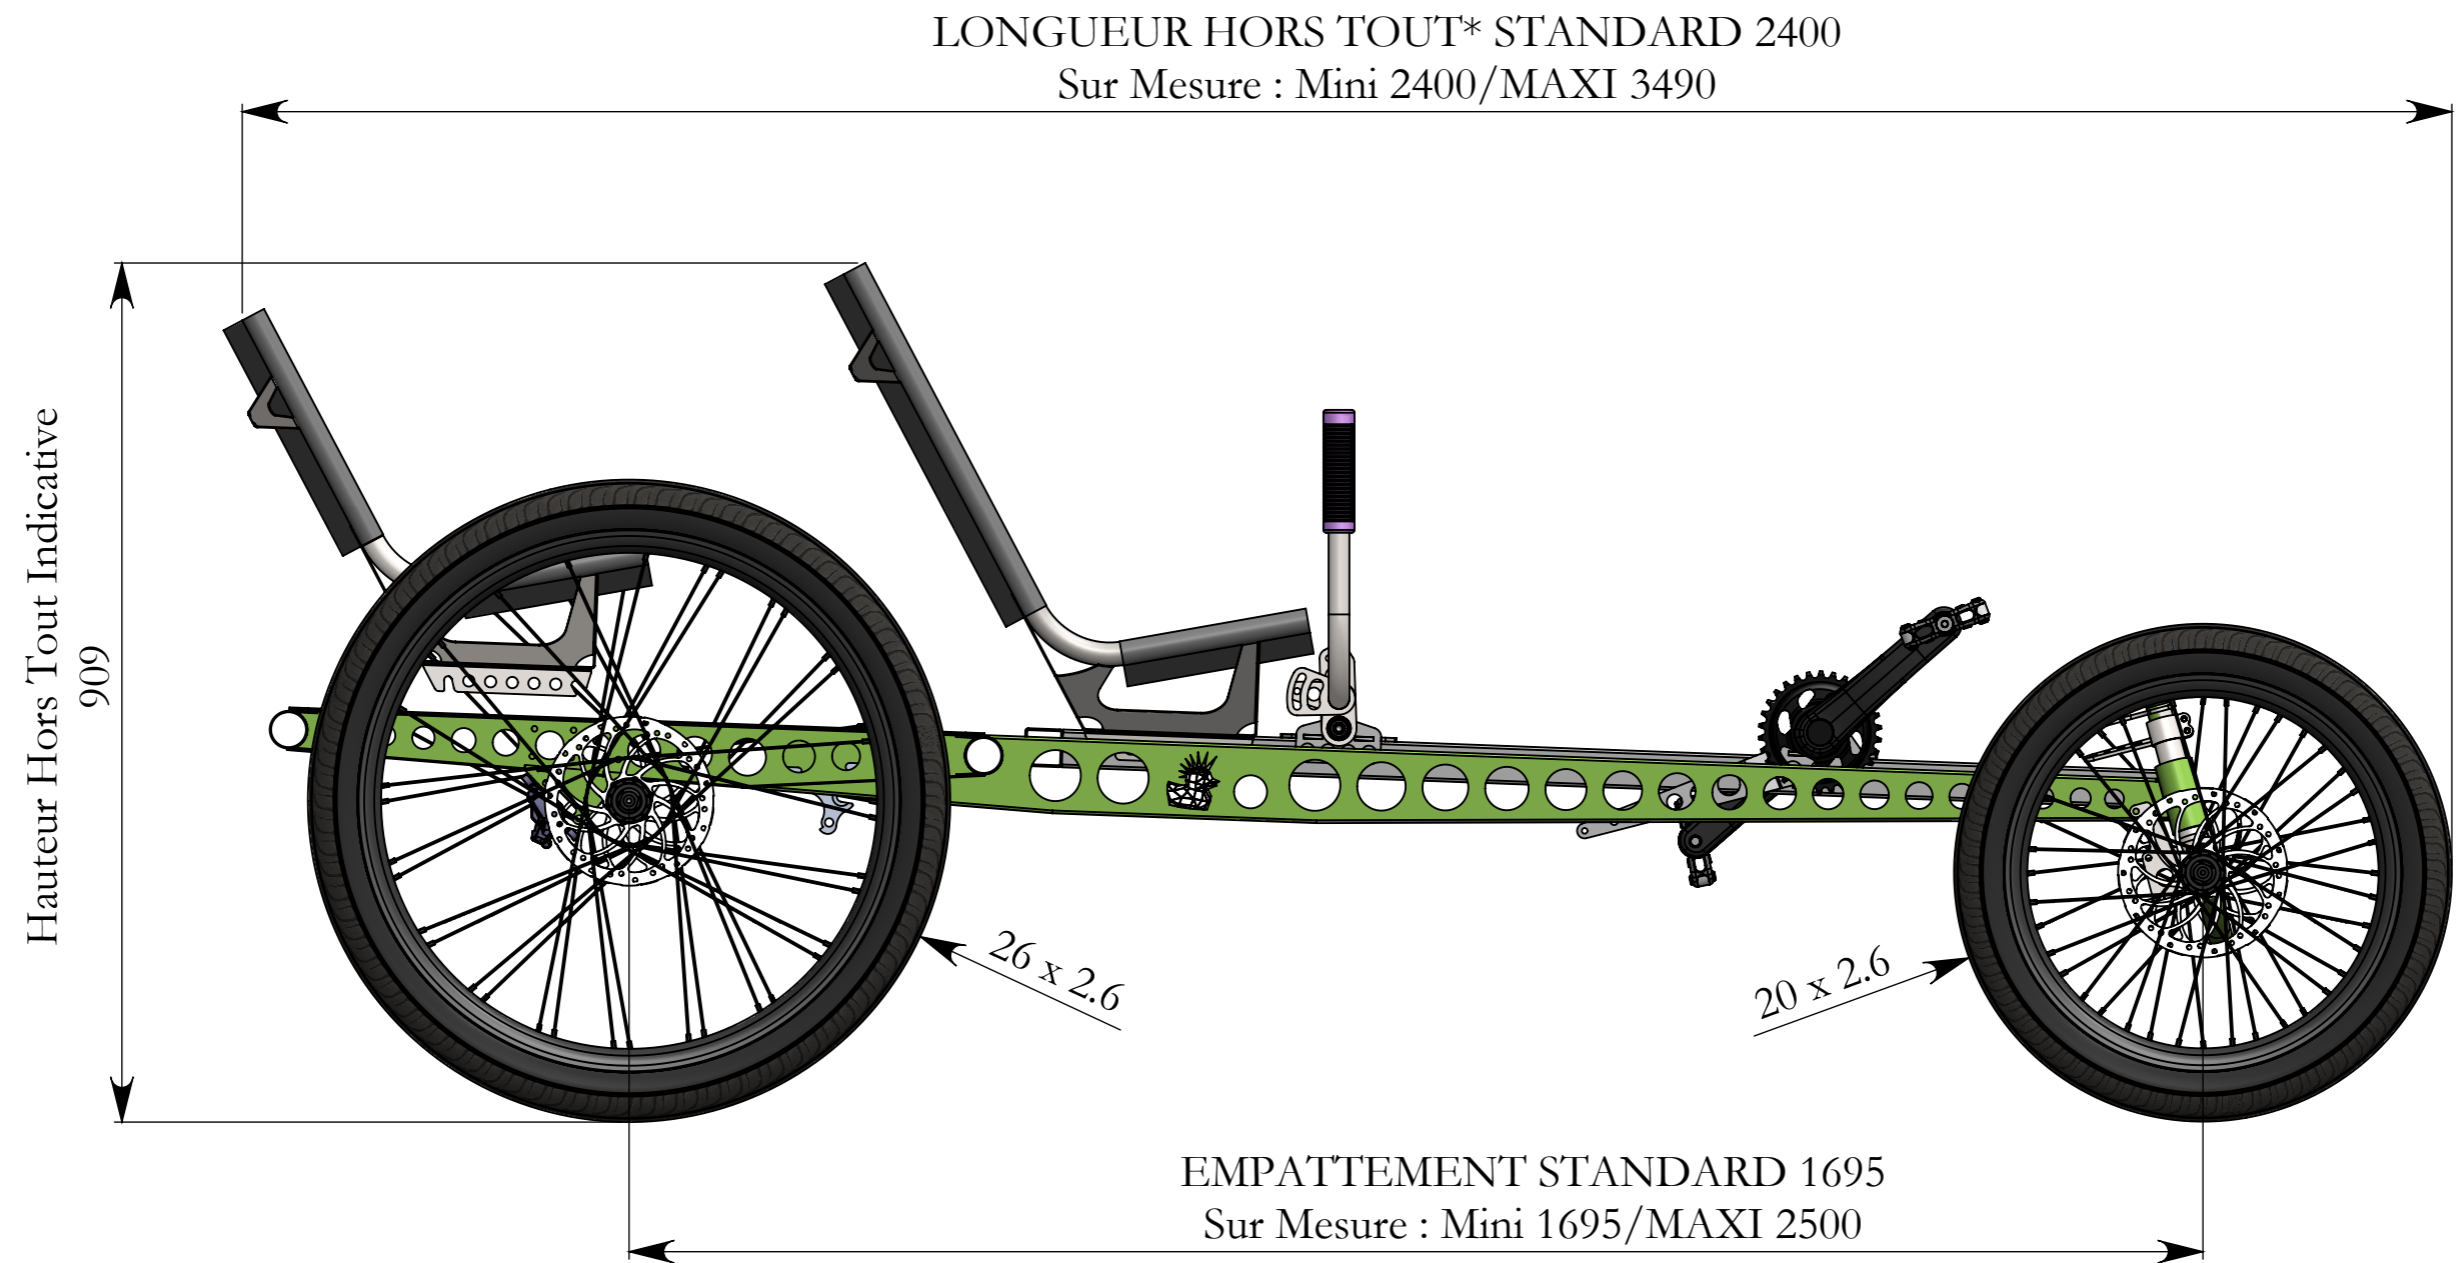

* Hors sièges arrières optionnels
 ** Longueur Plateau Totale = Utile + 200mm

* Hors sièges arrières optionnels
 ** Longueur Plateau Totale = Utile + 200mm

* Sièges arrières optionnels inclus

LONGUEUR HORS TOUT* STANDARD 2400
Sur Mesure : Mini 2400/MAXI 3490

* Sièges arrières optionnels inclus