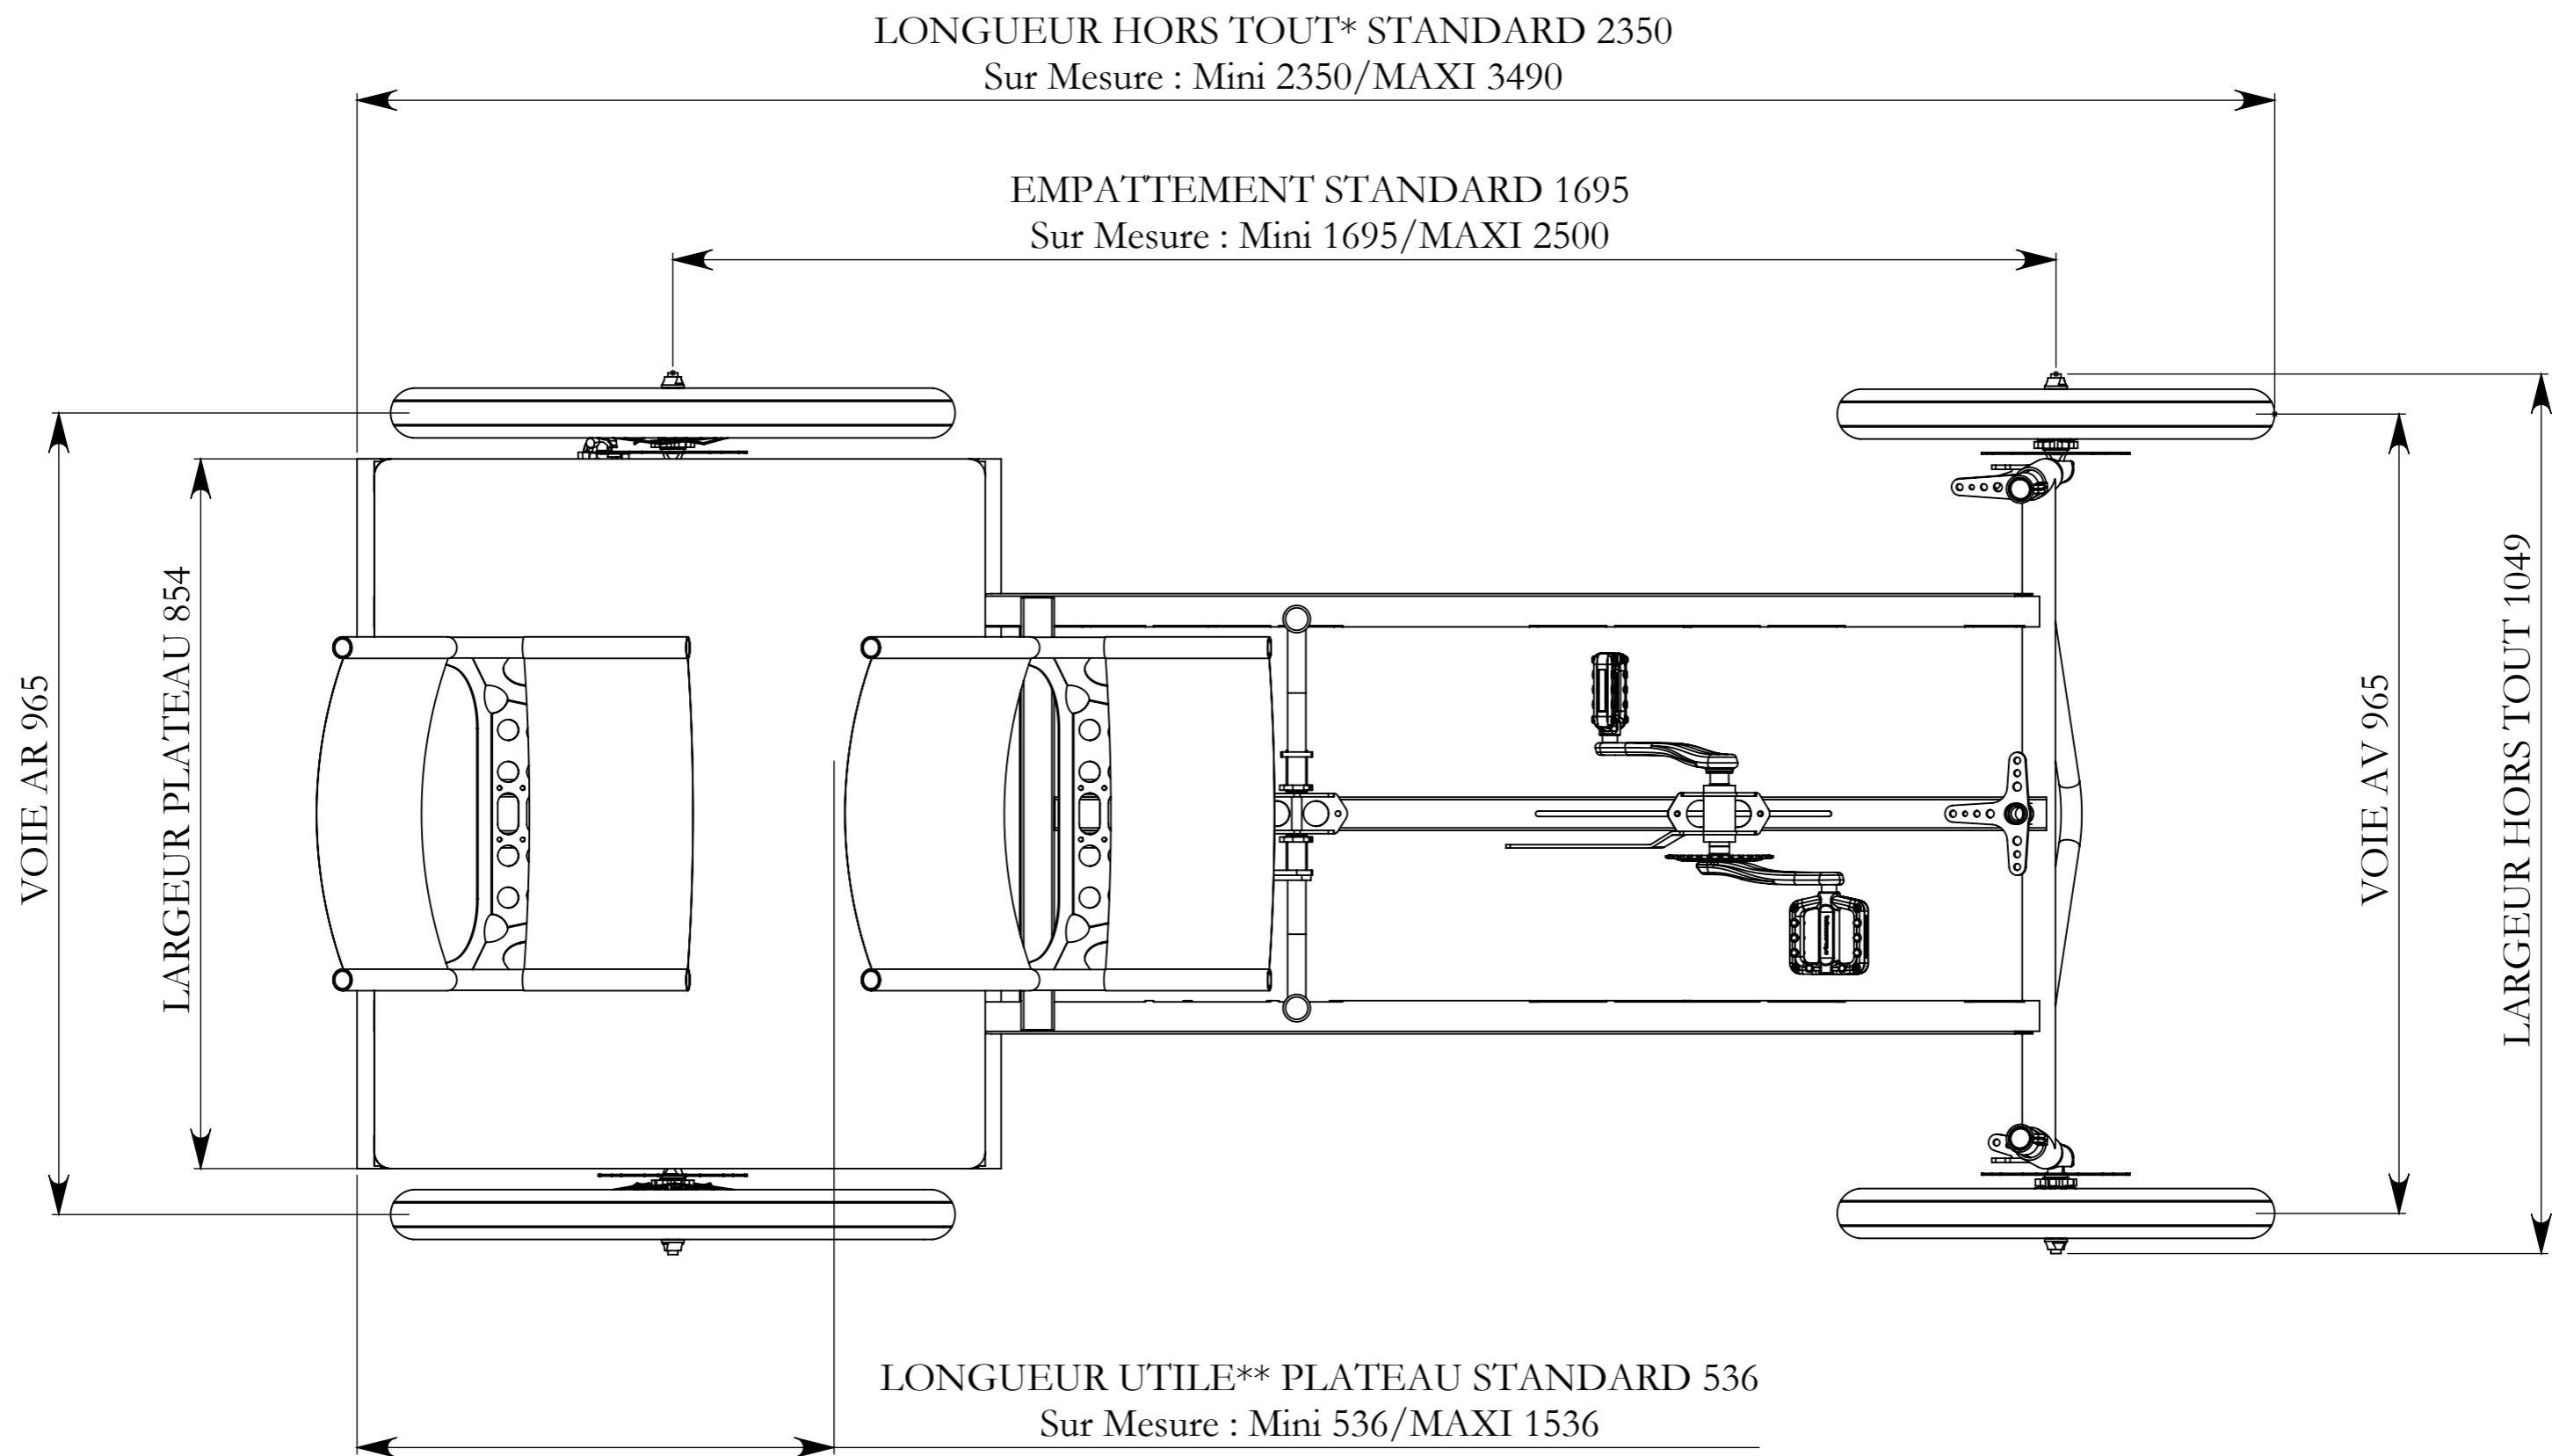

* Hors sièges arrières optionnels
 ** Longueur Plateau Totale = Utile + 200mm

* Hors sièges arrières optionnels
 ** Longueur Plateau Totale = Utile + 200mm

* Sièges arrières optionnels inclus

LONGUEUR HORS TOUT* STANDARD 2400
Sur Mesure : Mini 2400/MAXI 3490

* Sièges arrières optionnels inclus