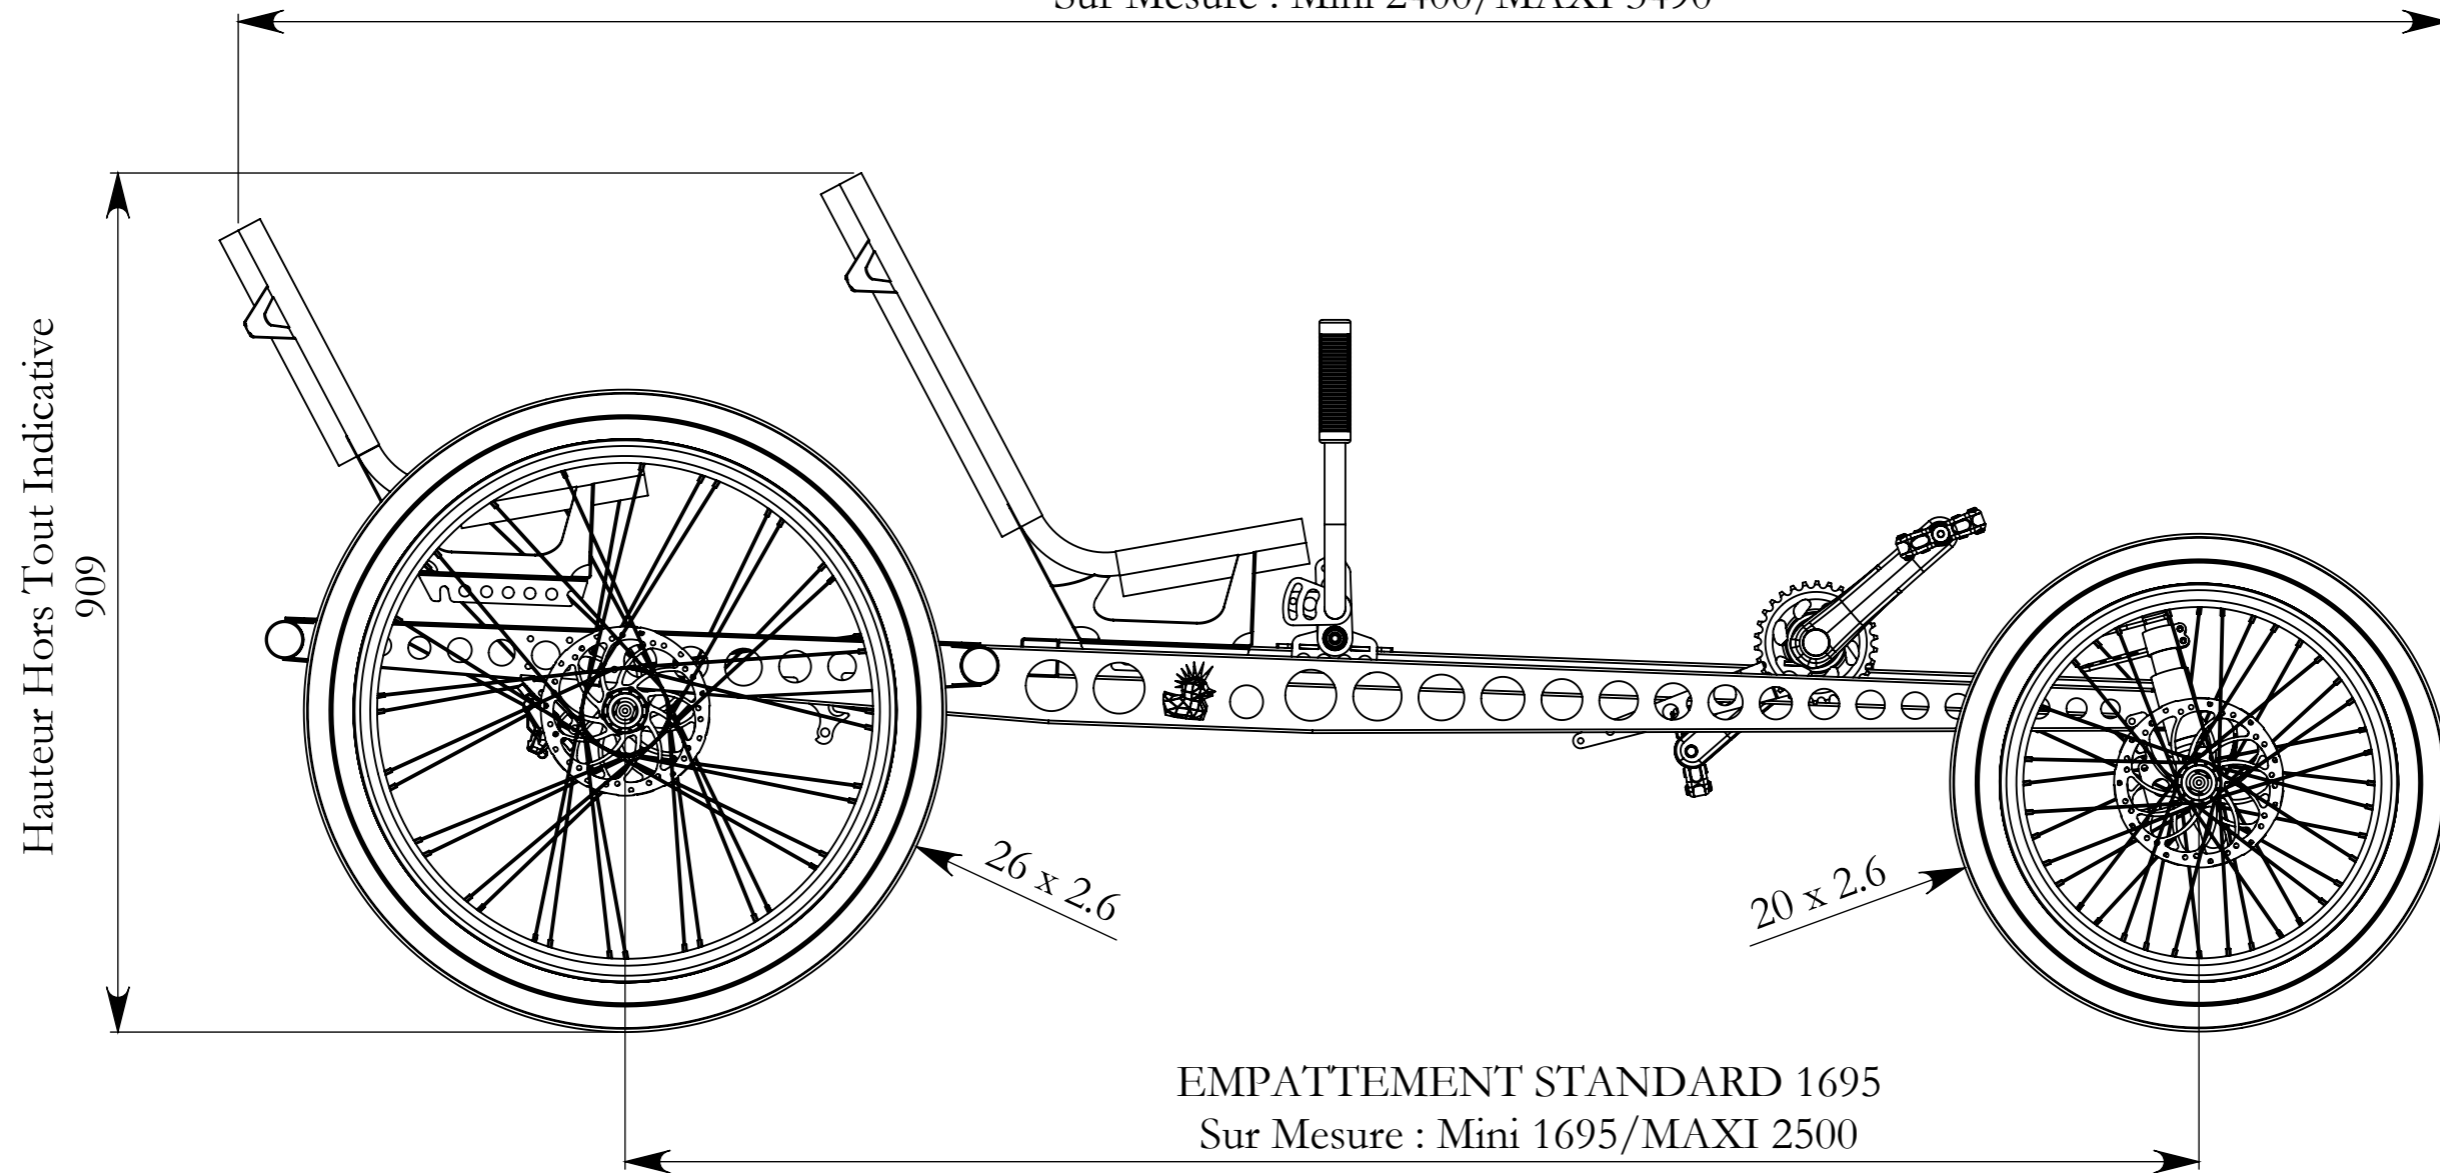

* Hors sièges arrières optionnels
 ** Longueur Plateau Totale = Utile + 200mm

* Hors sièges arrières optionnels
 ** Longueur Plateau Totale = Utile + 200mm

* Sièges arrières optionnels inclus

LONGUEUR HORS TOUT* STANDARD 2400
Sur Mesure : Mini 2400/MAXI 3490

* Sièges arrières optionnels inclus