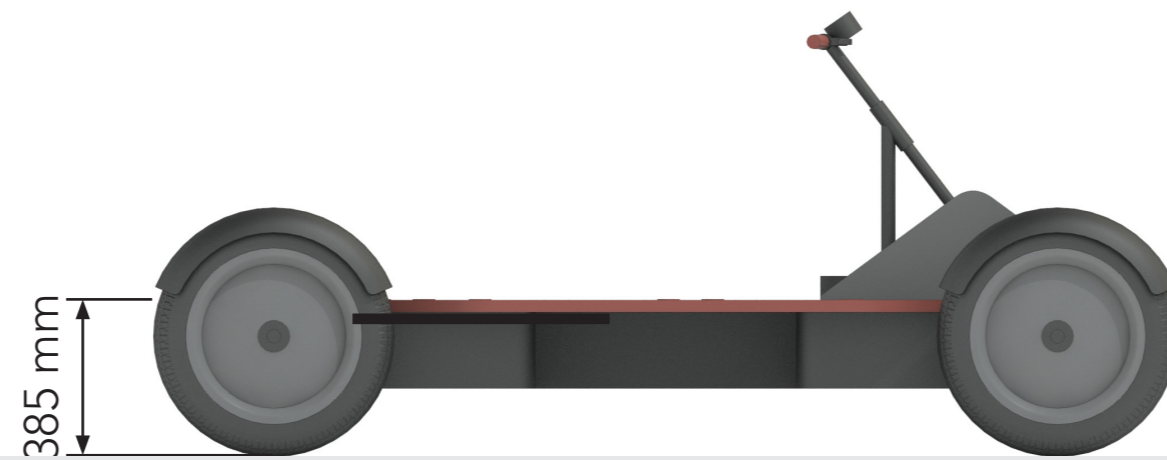

(XD)

La Plato

l'eXtrême Défi, ADEME
Saison 1 - Octobre 2022

AREP

Le skateboard

Un socle commun

Le skateboard

Dimensions

AVANT

CÔTÉ

ARRIÈRE

PLAN

Principe constructif

Éclaté

La Plato neuve frugale

Dimensions

Éclaté

La Plato reconditionnée

Dimensions

AVANT

CÔTÉ

ARRIÈRE

PLAN

La Plato reconditionnée