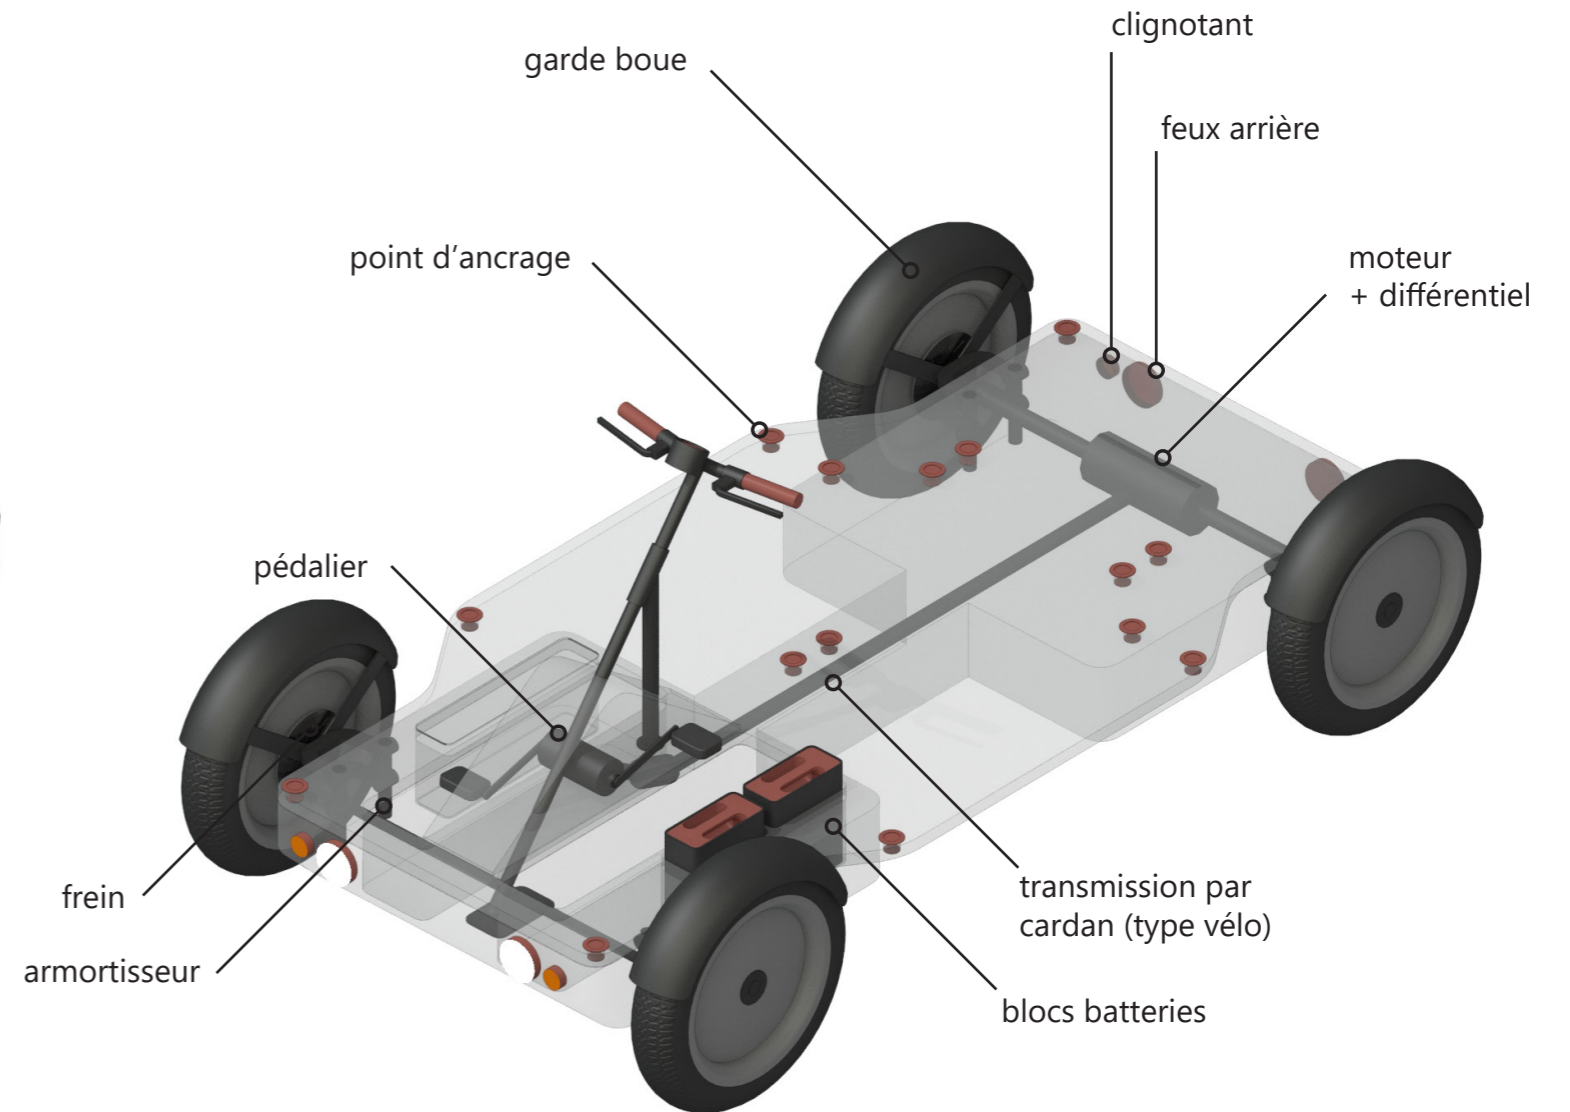

(XD)

La Plato

l'eXtrême Défi, ADEME
Saison 1 - Octobre 2022

AREP

Le skateboard

Un socle commun

Le skateboard

Dimensions

AVANT

CÔTÉ

ARRIÈRE

PLAN

Principe constructif

Éclaté

La Plato neuve frugale

Dimensions

Éclaté

La Plato reconditionnée

Dimensions

AVANT

CÔTÉ

ARRIÈRE

PLAN

La Plato reconditionnée

Perspectives

PERSPECTIVE AVANT

PERSPECTIVE ARRIÈRE

La Plato reconditionnée

Déclinaisons en fonction de l'usage

La Station des Mobilités