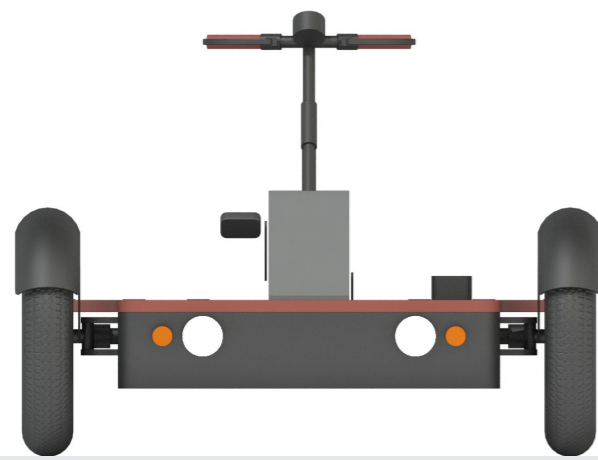

(XD)

La Plato

l'eXtrême Défi, ADEME
Saison 1 - Octobre 2022

AREP

Le skateboard

Un socle commun

Le skateboard

Dimensions

AVANT

CÔTÉ

ARRIÈRE

PLAN

Principe constructif

Éclaté

La Plato neuve frugale

Dimensions

Éclaté

La Plato reconditionnée

Dimensions

AVANT

CÔTÉ

ARRIÈRE

PLAN

La Plato reconditionnée

Perspectives

PERSPECTIVE AVANT

PERSPECTIVE ARRIÈRE

La Plato reconditionnée

Déclinaisons en fonction de l'usage

La Station des Mobilités