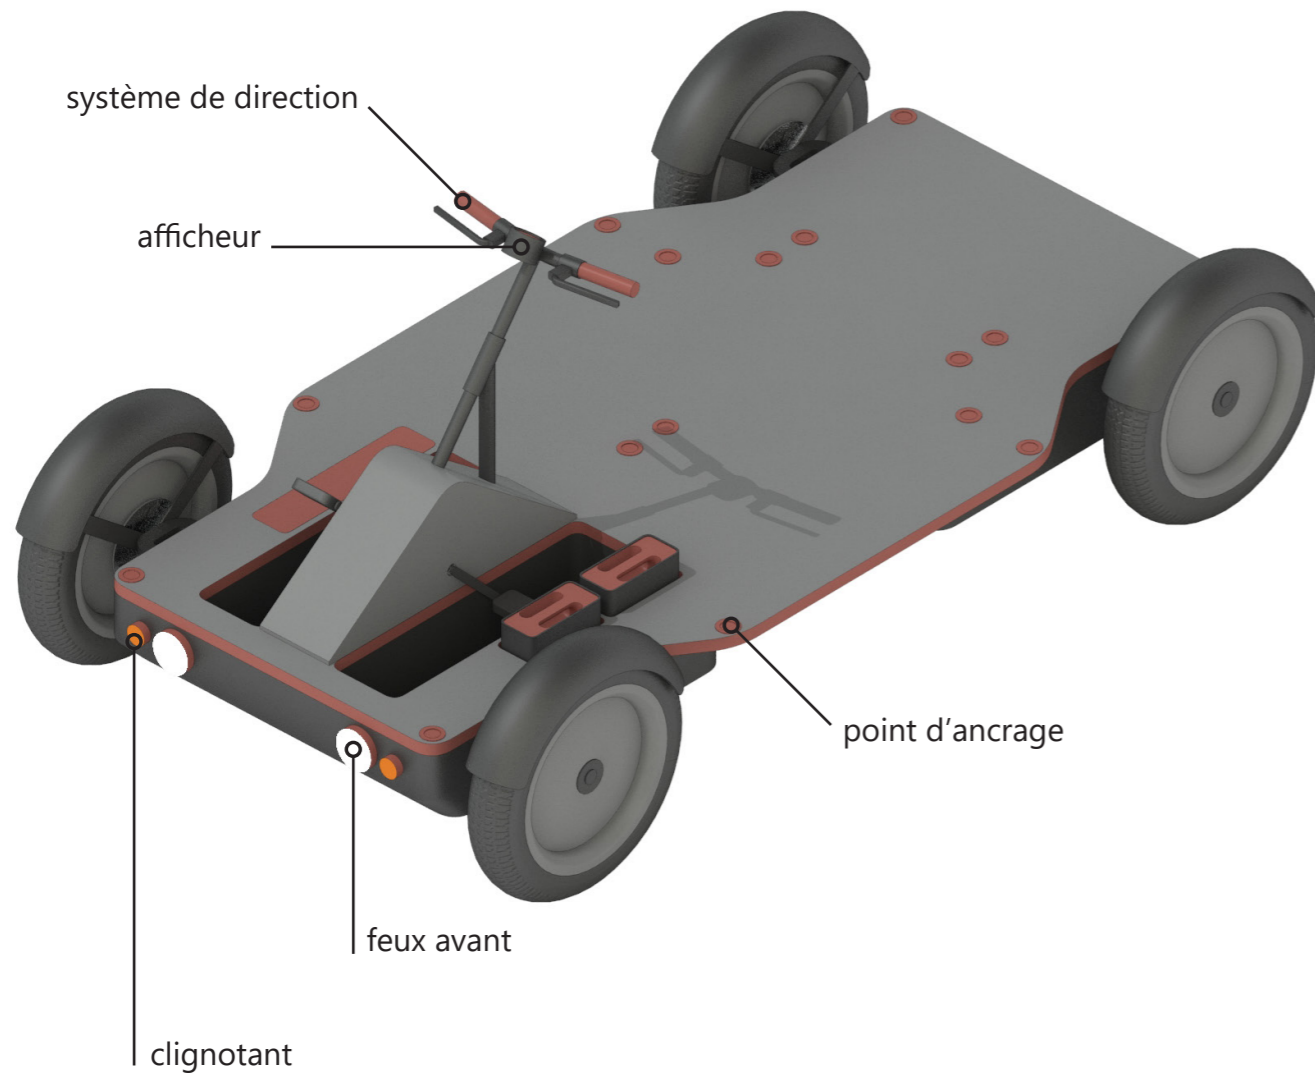

(XD)

La Plato

l'eXtrême Défi, ADEME
Saison 1 - Octobre 2022

AREP

Le skateboard

Un socle commun

Le skateboard

Dimensions

AVANT

CÔTÉ

ARRIÈRE

PLAN

Principe constructif

Éclaté

La Plato neuve frugale

Dimensions

Éclaté

La Plato reconditionnée

Dimensions

AVANT

CÔTÉ

ARRIÈRE

PLAN

La Plato reconditionnée

Perspectives

PERSPECTIVE AVANT

PERSPECTIVE ARRIÈRE

La Plato reconditionnée

Déclinaisons en fonction de l'usage

La Station des Mobilités