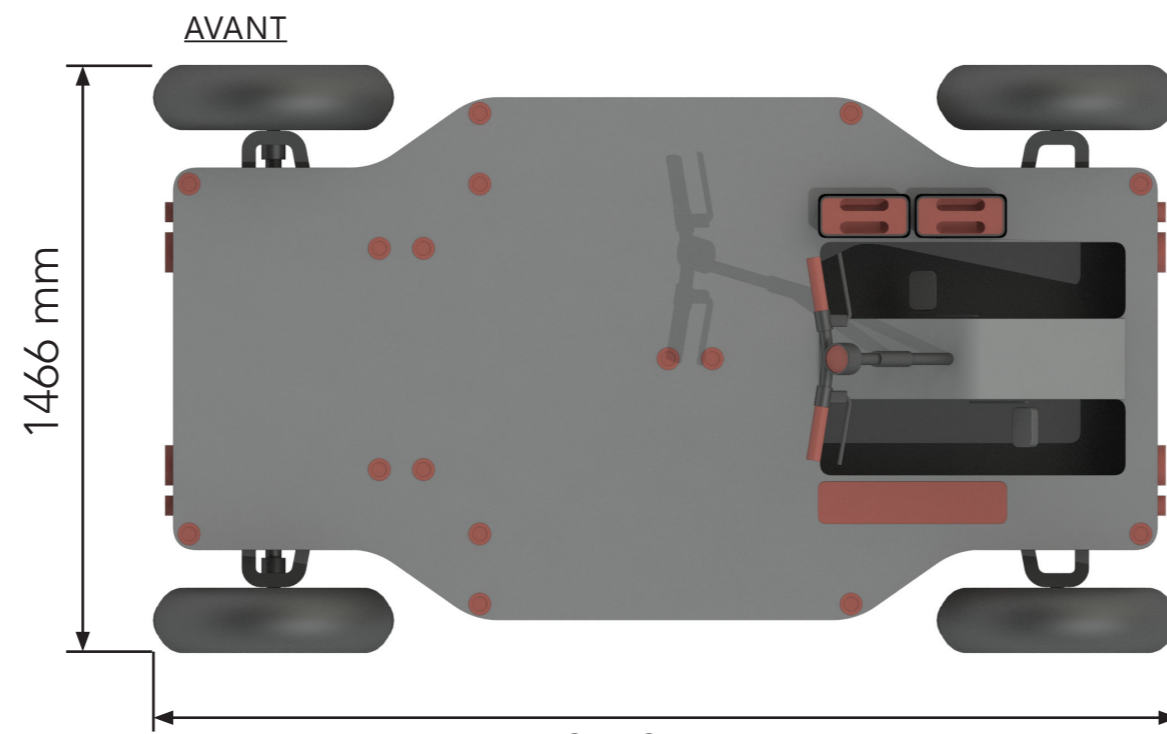

(XD)

La Plato

l'eXtrême Défi, ADEME
Saison 1 - Octobre 2022

AREP

Le skateboard

Un socle commun

Le skateboard

Dimensions

AVANT

CÔTÉ

ARRIÈRE

PLAN

Principe constructif

Éclaté

La Plato neuve frugale

Dimensions

Éclaté

La Plato reconditionnée

Dimensions

AVANT

CÔTÉ

ARRIÈRE

PLAN

La Plato reconditionnée

Perspectives

PERSPECTIVE AVANT

PERSPECTIVE ARRIÈRE

La Plato reconditionnée

Déclinaisons en fonction de l'usage

La Station des Mobilités