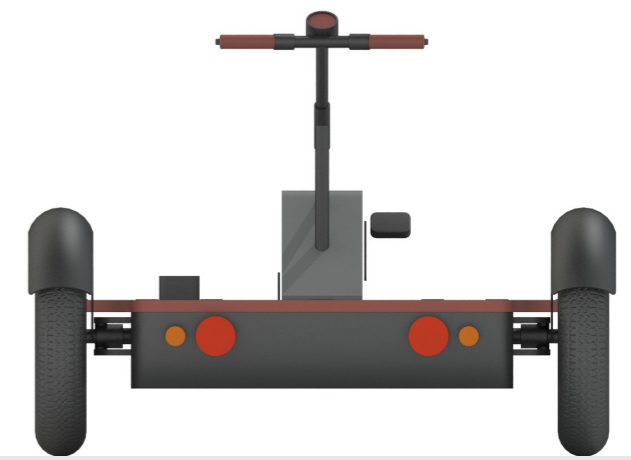

(XD)

La Plato

l'eXtrême Défi, ADEME
Saison 1 - Octobre 2022

AREP

Le skateboard

Un socle commun

Le skateboard

Dimensions

AVANT

CÔTÉ

ARRIÈRE

PLAN

Principe constructif

Éclaté

La Plato neuve frugale

Dimensions

Éclaté

La Plato reconditionnée

Dimensions

AVANT

CÔTÉ

ARRIÈRE

PLAN

La Plato reconditionnée

Perspectives

PERSPECTIVE AVANT

PERSPECTIVE ARRIÈRE

La Plato reconditionnée

Déclinaisons en fonction de l'usage

La Station des Mobilités